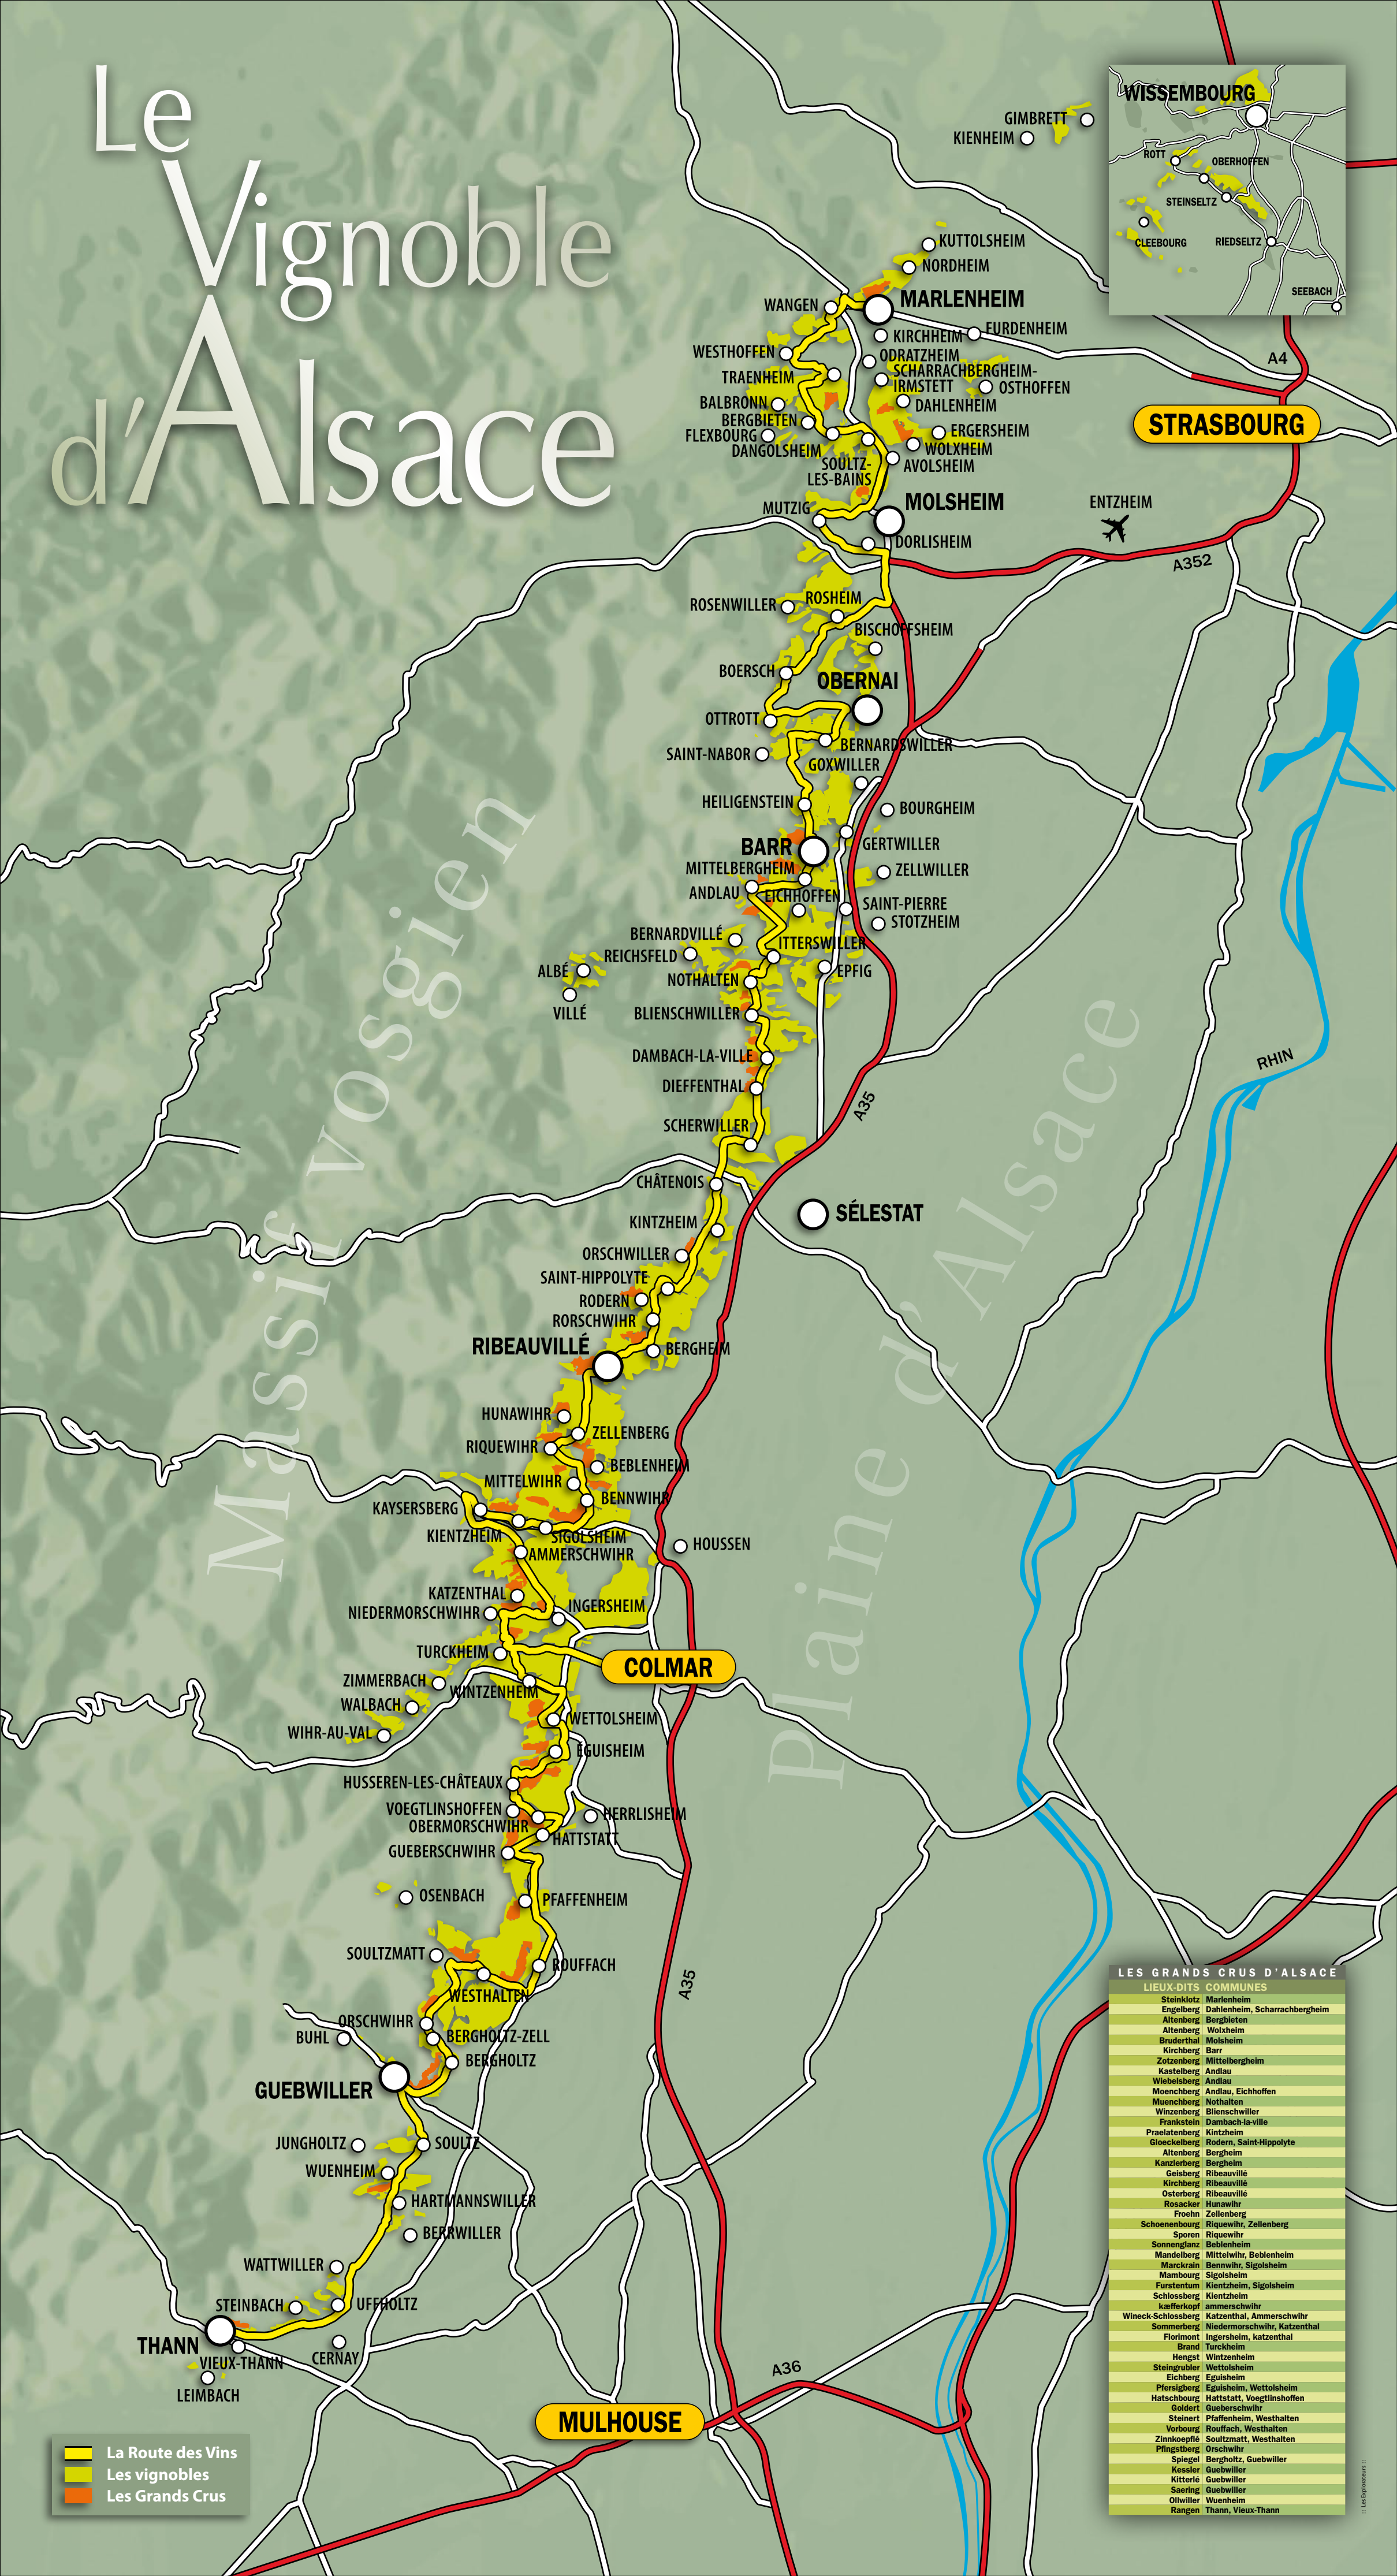

Le Vignoble d'Alsace

■ La Route des Vins
■ Les vignobles
■ Les Grands Crus

LES GRANDS CRUS D'ALSACE

LIEUX-DITS	COMMUNES
Steinklotz	Marlenheim
Engelberg	Dahlenheim, Scharrachbergheim
Altenberg	Bergbieten
Altenberg	Wolsheim
Muenchberg	Nothalten
Kirchberg	Barr
Zotzenberg	Mittelbergheim
Kastelberg	Andlau
Wiebelsberg	Andlau
Moenchberg	Andlau, Eichhoffen
Muenchberg	Nothalten
Winzenberg	Blienschwiller
Frankstein	Dambach-la-ville
Praelatenberg	Kintzheim
Gloeckelberg	Rodern, Saint-Hippolyte
Altenberg	Bergheim
Kanzlerberg	Bergheim
Gelsberg	Ribeauvillé
Kirchberg	Ribeauvillé
Osterberg	Ribeauvillé
Rosacker	Hunawir
Froehn	Zellenberg
Schoenenbourg	Riquewihr, Zellenberg
Sporon	Riquewihr
Sonnenglanz	Bebenheim
Mandelberg	Mittelwihr, Bebenheim
Marckrain	Bennwihr, Sigolsheim
Mambourg	Sigolsheim
Furstenberg	Kientzheim, Sigolsheim
Schlossberg	Kientzheim
Kaiferkopf	ammerschwihr
Wineck-Schlossberg	Katzenthal, Ammerschwihr
Sommerberg	Niedermorschwihr, Katzenthal
Florimont	Ingersheim, katzenthal
Brand	Turckheim
Hengst	Wintzenheim
Steingrubler	Wettolsheim
Eichberg	Eguisheim
Pfersigberg	Eguisheim, Wettolsheim
Hatschberg	Hattstatt, Voegtlinshoffen
Goldert	Gueberrschwihr
Steinert	Pfaffenheim, Westhalten
Vorbourg	Rouffach, Westhalten
Zinnkoepfle	Soultzmat, Westhalten
Pfingsberg	Orschwihr
Spiegel	Bergholtz, Guebwiller
Kessler	Guebwiller
Kitterlé	Guebwiller
Saering	Guebwiller
Olwiller	Wuenheim
Rangen	Thann, Vieux-Thann